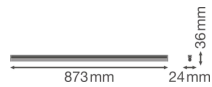

Technische Daten Ledvance LED Deckenleuchte Linear Kompakt High Output 15W 1500lm - 830 Warmweiß | 90cm

[Produkt ansehen](#)

## Technische Informationen

Technologie	LED Integriert
Ersetzt (Watt)	1x21
Watt	15
Lampen Spannung (V)	220-240
Dimmbar	Nicht dimmbar
Helle Farbe	Weiß
Farbcode	830 Warmweiß
Lichtfarbe (Kelvin)	3000 Warmweiß
Farbwiedergabestufe (Ra)	80-89 - Gute Farbwiedergabe
Farbsteuerung	Einzelfarbe
Lichtstrom (Lumen)	1500
Lumen Watt Verhältnis (Lm/W)	100
Leistungsfaktor	>0.50
Inkl. Leuchtmittel	Ja

## Maße

Länge (mm)	873
Breite (mm)	24
Höhe (mm)	36