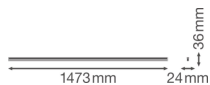

Technische Daten Ledvance LED Deckenleuchte Linear Kompakt High Output 25W 2500lm - 830 Warmweiß | 150cm

[Produkt ansehen](#)

Technische Daten

Artikelnummer	234123
EAN	4058075106352
Marke	Ledvance
Herstellername	LN COMP HO 1500 25W/3000K
Beleuchtungsdirekt All-in Garantie	5 Jahre
Durchschnittliche Lebensdauer (Stunden)	50000

Technische Informationen

Technologie	LED Integriert
Ersetzt (Watt)	1x35
Watt	25
Lampen Spannung (V)	220-240
Dimmbar	Nicht dimmbar
Helle Farbe	Weiß
Farbcode	830 Warmweiß
Lichtfarbe (Kelvin)	3000 Warmweiß
Farbwiedergabestufe (Ra)	80-89 - Gute Farbwiedergabe
Farbsteuerung	Einzelfarbe
Lichtstrom (Lumen)	2500
Lumen Watt Verhältnis (Lm/W)	100
Leistungsfaktor	>0.90
Inkl. Leuchtmittel	Ja

Draußen nutzbar	Nein
Länge	150cm
Produkttyp	LED Wannenleuchten

Informationen zur Leuchte

Befestigung	Oberflächenmontage
IP-Schutzklasse	IP20 - nahezu staubdicht
Prallschutz	IK03 - 0.35 Joule
Gehäuse	PC (Polycarbonat)
Sockelfarbe	Weiß
Farbe des Gehäuses	Weiß
Notfallbeleuchtung	Keine Notbeleuchtung
Produktserie	Linear

Maße

Länge (mm)	1473
Breite (mm)	24
Höhe (mm)	36

Sensorinformationen

Sensortyp	Kein Sensor
-----------	-------------

Warum BeleuchtungDirekt?

-  persönliche **Beratung**
-  **individuelle** Angebote
-  bis zu **7 Jahre Garantie**
-  **einfache** Retour