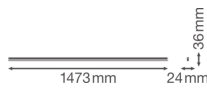

Technische Daten Ledvance LED Deckenleuchte Linear Kompakt High Output 25W 2500lm - 840 Kaltweiß | 150cm

[Produkt ansehen](#)

Technische Daten

| | |
|---|---------------------------|
| Artikelnummer | 234124 |
| EAN | 4058075106376 |
| Marke | Ledvance |
| Herstellername | LN COMP HO 1500 25W/4000K |
| Beleuchtungsdirekt All-in Garantie | 5 Jahre |
| Durchschnittliche Lebensdauer (Stunden) | 50000 |

Technische Informationen

| | |
|------------------------------|-----------------------------|
| Technologie | LED Integriert |
| Ersetzt (Watt) | 1x35 |
| Watt | 25 |
| Lampen Spannung (V) | 220-240 |
| Dimmbar | Nicht dimmbar |
| Helle Farbe | Weiß |
| Farbcode | 840 Kaltweiß |
| Lichtfarbe (Kelvin) | 4000 Kaltweiß |
| Farbwiedergabestufe (Ra) | 80-89 - Gute Farbwiedergabe |
| Farbsteuerung | Einzelfarbe |
| Lichtstrom (Lumen) | 2500 |
| Lumen Watt Verhältnis (Lm/W) | 100 |
| Leistungsfaktor | >0.90 |
| Inkl. Leuchtmittel | Ja |

| | |
|-----------------|--------------------|
| Draußen nutzbar | Nein |
| Länge | 150cm |
| Produkttyp | LED Wannenleuchten |

Informationen zur Leuchte

| | |
|--------------------|--------------------------|
| Befestigung | Oberflächenmontage |
| IP-Schutzklasse | IP20 - nahezu staubdicht |
| Prallschutz | IK03 - 0.35 Joule |
| Gehäuse | PC (Polycarbonat) |
| Sockelfarbe | Weiß |
| Farbe des Gehäuses | Weiß |
| Notfallbeleuchtung | Keine Notbeleuchtung |
| Produktserie | Linear |

Maße

| | |
|-------------|------|
| Länge (mm) | 1473 |
| Breite (mm) | 24 |
| Höhe (mm) | 36 |

Sensorinformationen

| | |
|-----------|-------------|
| Sensortyp | Kein Sensor |
|-----------|-------------|