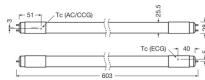

Technische Daten Osram LED Röhre T8 SubstiTUBE PRO (UN) Ultra Output
7.5W 1000lm - 830 Warmweiß | 60cm - Ersatz für 18W

[Produkt ansehen](#)

Technische Daten

Artikelnummer	240725
EAN	4058075546752
Marke	Osram
Herstellername	ST8PROU-0.6M 7,5W/830220-240VUN10X1
Originalverpackung	10
Beleuchtungdirekt All-in Garantie	5 Jahre
Energieeffizienzklasse	E
Durchschnittliche Lebensdauer (Stunden)	60000

Technische Informationen

Technologie	LED
Ersetzt (Watt)	18
Watt	7.5
Dimmbar	Nicht dimmbar
Sockel	G13
Drehbar	Nein
Farbcode	830 Warmweiß
Lichtfarbe (Kelvin)	3000 Warmweiß
Farbwiedergabestufe (Ra)	80-89 - Gute Farbwiedergabe
Helle Farbe	Weiß
Farbsteuerung	Einzelfarbe
Lichtstrom (Lumen)	1000

Maße

Länge	60cm
Länge (mm)	600
Durchmesser (mm)	26

Warum BeleuchtungDirekt?

-  persönliche **Beratung**
-  **individuelle** Angebote
-  bis zu **7 Jahre Garantie**
-  **einfache** Retour