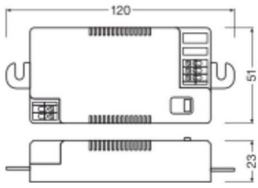

## Technische Daten Ledvance LED Treiber Surface Eben 19/220-240/450 Sf Fl

[Produkt ansehen](#)

### Technische Daten

Artikelnummer	250907
EAN	4099854292859
Marke	Ledvance
Herstellername	SURFACE FLAT DRIVER 19/220-240/450 SF FL
Originalverpackung	10
Beleuchtungdirekt All-in Garantie	5 Jahre

## Maße

---

Länge (mm)	119
Breite (mm)	51
Höhe (mm)	24