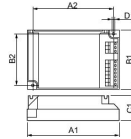

Technische Daten Philips HF-P 218 PL-T/C III 220-240V für 2x18W

[Produkt ansehen](#)

Technische Daten

Originalverpackung 12

Technische Daten

Artikelnummer	180414
EAN	8711500881038
Marke	Philips
Herstellername	HF-P 1/218 PL-T/C III 220-240V
Beleuchtungdirekt All-in Garantie	1 Jahr