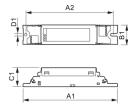

[Produkt ansehen](#)

Technische Daten

Originalverpackung 12

Technische Daten

Artikelnummer	180515
EAN	8711500999382
Marke	Philips
Herstellername	HF-S 254 TL5 II 220-240V 50/60Hz
Beleuchtungsdirekt All-in Garantie	1 Jahr

Technische Informationen

Technologie	Zubehör
Watt	0
EVG für den Lampentyp	TL5
Durchschnittliche Lebensdauer (Stunden)	0
Maximale Wattanzahl	54
Geeignet für	TL5
Dimmbar	Nicht dimmbar
Anzahl benötigter Lampen	2
Produkttyp	Zubehör - Vorschaltgerät Leuchtstoff

Produktinformationen