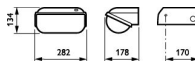

Technische Daten Philips LED Sicherheit Coreline BWC120 Schwarz 14W 1800lm - 830 Warmweiß | 282x178mm - IP54 - Lichtsensor

[Produkt ansehen](#)

Technische Daten

EOC8 85196799

Technische Daten

Artikelnummer	206961
EAN	8718291851967
Marke	Philips
Herstellername	BWC120 LED18-/830 PSU II BK PH
Beleuchtungdirekt All-in Garantie	5 Jahre
Durchschnittliche Lebensdauer (Stunden)	50000

Produkttyp LED Bulkhead

Informationen zur Leuchte

Befestigung	Oberflächenmontage
Leuchtenverbindung	SI [Schraubverbindungsblock]
Draußen nutzbar	Ja
IP-Schutzklasse	IP54 - staub- und spritzwassergeschützt
Prallschutz	IK08 - 5 Joule
Betriebstemperatur	-20°C bis +50°C
Sockelfarbe	Schwarz
Gehäuse	PC (Polycarbonat)
Farbe des Gehäuses	Schwarz
Notfallbeleuchtung	Keine Notbeleuchtung
Produktserie	BWC120

Maße

Länge (mm)	282
Breite (mm)	178
Höhe (mm)	134

Sensorinformationen

Sensortyp Dämmerungsschalter

Warum BeleuchtungDirekt?

 persönliche **Beratung**  **individuelle Angebote**

 bis zu **7 Jahre Garantie**  **einfache Retour**