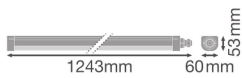

## Technische Daten Mehrfachpackung 4x Ledvance LED Feuchtraumleuchte 33W 3960lm - 840 Kaltweiß | 120cm

[Produkt ansehen](#)

### Technische Informationen

Technologie	LED Integriert
Ersetzt (Watt)	2x36
Watt	33
Lampen Spannung (V)	220-240
Dimmbar	Nicht dimmbar
Helle Farbe	Weiß
Farbcode	840 Kaltweiß
Lichtfarbe (Kelvin)	4000 Kaltweiß
Farbwiedergabestufe (Ra)	80-89 - Gute Farbwiedergabe
Farbsteuerung	Einzelfarbe
Lichtstrom (Lumen)	3960
Lumen Watt Verhältnis (Lm/W)	123

Leistungsfaktor	>0.90
Inkl. Leuchtmittel	Ja
Länge	120cm
Produkttyp	Wasserfeste Wannenleuchten

## Maße

Länge (mm)	1243
Breite (mm)	60
Höhe (mm)	53