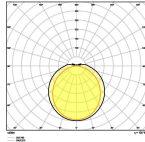

Technische Daten Mehrfachpackung 4x Ledvance LED Feuchtraumleuchte 33W 3960lm - 840 Kaltweiß | 120cm

[Produkt ansehen](#)

Technische Daten

Artikelnummer	257362
EAN	8719157069137
Marke	Ledvance
Herstellernamen	Multipack 4x DP COMP 1200 V 33W 840 IP66 PS LEDV
Beleuchtungsdirekt All-in Garantie	5 Jahre
Durchschnittliche Lebensdauer (Stunden)	75000

Technische Informationen

Technologie	LED Integriert
Ersetzt (Watt)	2x36
Watt	33
Lampen Spannung (V)	220-240
Dimmbar	Nicht dimmbar
Helle Farbe	Weiß
Farbcode	840 Kaltweiß
Lichtfarbe (Kelvin)	4000 Kaltweiß
Farbwiedergabestufe (Ra)	80-89 - Gute Farbwiedergabe
Farbsteuerung	Einzelfarbe
Lichtstrom (Lumen)	3960
Lumen Watt Verhältnis (Lm/W)	123