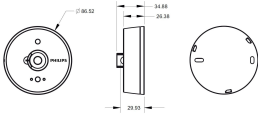

Technische Daten Philips Leuchtes OccuSwitch Drahtlos Interact ready sensor

[Produkt ansehen](#)

Technische Daten

Artikelnummer	250519
EAN	8720169260597
Marke	Philips
Herstellername	OCC 0101A/02 DL BP Sensor WH
Originalverpackung	1
Beleuchtungdirekt All-in Garantie	5 Jahre

Technische Informationen

Watt	0.5
Lampen Spannung (V)	220-240
Leuchtenverbindung	Schraubklemme
Befestigung	Oberflächenmontage
Produkttyp	Zubehör - Sensor Smart

Produktinformationen

Produktserie	OccuSwitch Wireless
--------------	---------------------

Maße

Höhe (mm)	35
Durchmesser (mm)	87

Sensorinformationen

Sensortyp	Bewegungsmelder, Dämmerungsschalter
Sensorbereich (m)	5
Sensor Erfassungswinkel (grad)	40-160
Sensor Zeiteinstellung	30 sec - 30 min

Warum BeleuchtungDirekt?